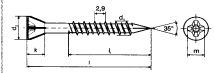

DIN	ČSN	ISO	EU
-	-	-	-

ŠROUB do sádrokartonu s rámovou hlavou a hr. závětem COARSE - FN

DIN	ČSN	ISO	EU
-	-	-	-

ŠROUB do sádrokartonu s rámovou hlavou a jemným závětem - FN

DIN	ČSN	ISO	EU
-	-	-	-

ŠROUB pro upevnění cementotřískových desek - CETRIS