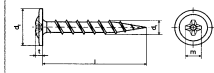

Šrouby do sádrokartonu

DIN	ČSN	ISO	EU
-	-	-	-

ŠROUB do sádrokartonu s dvouhřbítkovým závětem - TN

DIN	ČSN	ISO	EU
-	-	-	-

ŠROUB do sádrokartonu s hrubým závětem COARSE - TX

DIN	ČSN	ISO	EU
-	-	-	-

ŠROUB samovrtný do sádrokartonu TEX - TB

DIN	ČSN	ISO	EU
-	-	-	-

ŠROUB do sádrokartonu s rámovou hlavou a hr. závětem COARSE - FN

DIN	ČSN	ISO	EU
-	-	-	-

ŠROUB do sádrokartonu s rámovou hlavou a jemným závětem - FN

DIN	ČSN	ISO	EU
-	-	-	-

ŠROUB pro upevnění cementotřískových desek - CETRIS