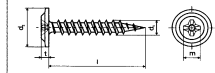

Šrouby do sádrokartonu

DIN	ČSN	ISO	EU
-	-	-	-

ŠROUB do sádrokartonu s dvouhřbítkovým závětem - TN

DIN	ČSN	ISO	EU
-	-	-	-

ŠROUB do sádrokartonu s hrubým závětem COARSE - TX

DIN	ČSN	ISO	EU
-	-	-	-

ŠROUB samovrtný do sádrokartonu TEX - TB

DIN	ČSN	ISO	EU
-	-	-	-

ŠROUB do sádrokartonu s rámovou hlavou a hr. závětem COARSE - FN

DIN	ČSN	ISO	EU
-	-	-	-

ŠROUB do sádrokartonu s rámovou hlavou a jemným závětem - FN

DIN	ČSN	ISO	EU
-	-	-	-

ŠROUB pro upevnění cementotřískových desek - CETRIS