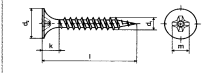

Šrouby do sádrokartonu

DIN	ČSN	ISO	EU
-	-	-	-

ŠROUB do sádrokartonu s dvouhřbítkovým závětem - TN

DIN	ČSN	ISO	EU
-	-	-	-

ŠROUB do sádrokartonu s hrubým závětem COARSE - TX

DIN	ČSN	ISO	EU
-	-	-	-

ŠROUB samovrtný do sádrokartonu TEX - TB

DIN	ČSN	ISO	EU
-	-	-	-

ŠROUB do sádrokartonu s rámovou hlavou a hr. závětem COARSE - FN

DIN	ČSN	ISO	EU
-	-	-	-

ŠROUB do sádrokartonu s rámovou hlavou a jemným závětem - FN

DIN	ČSN	ISO	EU
-	-	-	-

ŠROUB pro upevnění cementotřískových desek - CETRIS