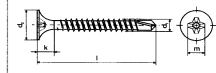

Šrouby do sádrokartonu

DIN	ČSN	ISO	EU
-	-	-	-

ŠROUB do sádrokartonu s dvouhřbítkovým závětem - TN

DIN	ČSN	ISO	EU
-	-	-	-

ŠROUB do sádrokartonu s hrubým závětem COARSE - TX

DIN	ČSN	ISO	EU
-	-	-	-

ŠROUB samovrtný do sádrokartonu TEX - TB

DIN	ČSN	ISO	EU
-	-	-	-

ŠROUB do sádrokartonu s rámovou hlavou a hr. závětem COARSE - FN

DIN	ČSN	ISO	EU
-	-	-	-

ŠROUB do sádrokartonu s rámovou hlavou a jemným závětem - FN

DIN	ČSN	ISO	EU
-	-	-	-

ŠROUB pro upevnění cementotřískových desek - CETRIS