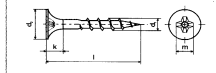

Šrouby do sádrokartonu

DIN	ČSN	ISO	EU
-	-	-	-

ŠROUB do sádrokartonu s dvouhřbítkovým závětem - TN

DIN	ČSN	ISO	EU
-	-	-	-

ŠROUB do sádrokartonu s hrubým závětem COARSE - TX

DIN	ČSN	ISO	EU
-	-	-	-

ŠROUB samovrtný do sádrokartonu TEX - TB