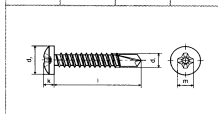

Šrouby do plechu

DIN	ČSN	ISO	EU
7981	02 1235	7049	-

ŠROUB do plechu s půlkulatou hlavou a křížovou drážkou

DIN	ČSN	ISO	EU
7982	02 1237	7050	-

ŠROUB do plechu se zápusťou hlavou a křížovou drážkou

DIN	ČSN	ISO	EU
7983	02 1239	7051	-

ŠROUB do plechu se zápusťou čočkovitou hlavou a křížovou drážkou

DIN	ČSN	ISO	EU
7504	02 1251	15480	-

ŠROUB samovrtný se šestihlannou hlavou - TEX-K

DIN	ČSN	ISO	EU
7504	02 1251	15482	-

ŠROUB samovrtný se zápusťou hlavou s křížovou drážkou - TEX-F

DIN	ČSN	ISO	EU
7504	02 1253	15481	-

ŠROUB samovrtný s půlkulatou hlavou a čtvercovou drážkou - TEX-H

DIN	ČSN	ISO	EU
7504	02 1251	15482	-

ŠROUB samovrtný pro upevnění střešních krytín s EPDM podlažkou