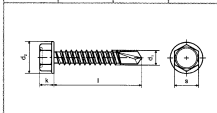

Šrouby do plechu

DIN	ČSN	ISO	EU
7981	02 1235	7049	-

ŠROUB do plechu s půlkulatou hlavou a křížovou drážkou

DIN	ČSN	ISO	EU
7982	02 1237	7050	-

ŠROUB do plechu se zápusťou hlavou a křížovou drážkou

DIN	ČSN	ISO	EU
7983	02 1239	7051	-

ŠROUB do plechu se zápusťou čočkovitou hlavou a křížovou drážkou

DIN	ČSN	ISO	EU
7504	02 1251	15480	-

ŠROUB samovrtný se šestihlannou hlavou - TEX-K

DIN	ČSN	ISO	EU
7504	02 1251	15482	-

ŠROUB samovrtný se zápusťou hlavou s křížovou drážkou - TEX-F

DIN	ČSN	ISO	EU
7504	02 1253	15481	-

ŠROUB samovrtný s půlkulatou hlavou a čtvercovou drážkou - TEX-H

DIN	ČSN	ISO	EU
7504	02 1251	15482	-

ŠROUB samovrtný pro upevnění střešních krytín s EPDM podlažkou