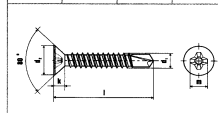

Šrouby do plechu

DIN	ČSN	ISO	EU
7981	02 1235	7049	-

ŠROUB do plechu s půlkulatou hlavou a křížovou drážkou

DIN	ČSN	ISO	EU
7982	02 1237	7050	-

ŠROUB do plechu se zápusťou hlavou a křížovou drážkou

DIN	ČSN	ISO	EU
7983	02 1239	7051	-

ŠROUB do plechu se zápusťou čočkovitou hlavou a křížovou drážkou

DIN	ČSN	ISO	EU
7504	02 1251	15480	-

ŠROUB samovrtný se šestihlannou hlavou - TEX-K

DIN	ČSN	ISO	EU
7504	02 1251	15482	-

ŠROUB samovrtný se zápusťou hlavou s křížovou drážkou - TEX-F

DIN	ČSN	ISO	EU
7504	02 1253	15481	-

ŠROUB samovrtný s půlkulatou hlavou a čtvercovou drážkou - TEX-H

DIN	ČSN	ISO	EU
7504	02 1251	15482	-

ŠROUB samovrtný pro upevnění střešních krytín s EPDM podlažkou