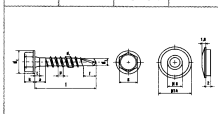

Šrouby do plechu

DIN	ČSN	ISO	EU
7981	02 1235	7049	-

ŠROUB do plechu s půlkulatou hlavou a křížovou drážkou

DIN	ČSN	ISO	EU
7982	02 1237	7050	-

ŠROUB do plechu se zápusťou hlavou a křížovou drážkou

DIN	ČSN	ISO	EU
7983	02 1239	7051	-

ŠROUB do plechu se zápusťou čočkovitou hlavou a křížovou drážkou

DIN	ČSN	ISO	EU
7504	02 1251	15480	-

ŠROUB samovrtný se šestihlannou hlavou - TEX-K

DIN	ČSN	ISO	EU
7504	02 1251	15482	-

ŠROUB samovrtný se zápusťou hlavou s křížovou drážkou - TEX-F

DIN	ČSN	ISO	EU
7504	02 1253	15481	-

ŠROUB samovrtný s půlkulatou hlavou a čtvercovou drážkou - TEX-H

DIN	ČSN	ISO	EU
7504	02 1251	15482	-

ŠROUB samovrtný pro upevnění střešních krytín s EPDM podlažkou