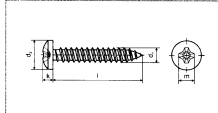

Šrouby do plechu

DIN	ČSN	ISO	EU
7981	02 1235	7049	-

ŠROUB do plechu s půlkulatou hlavou a křížovou drážkou

DIN	ČSN	ISO	EU
7982	02 1237	7050	-

ŠROUB do plechu se zápusťou hlavou a křížovou drážkou

DIN	ČSN	ISO	EU
7983	02 1239	7051	-

ŠROUB do plechu se zápusťou čočkovitou hlavou a křížovou drážkou

DIN	ČSN	ISO	EU
7504	02 1251	15480	-

ŠROUB samovrtný se šestihlannou hlavou - TEX-K

DIN	ČSN	ISO	EU
7504	02 1251	15482	-

ŠROUB samovrtný se zápusťou hlavou s křížovou drážkou - TEX-F

DIN	ČSN	ISO	EU
7504	02 1253	15481	-

ŠROUB samovrtný s půlkulatou hlavou a čtvercovou drážkou - TEX-H

DIN	ČSN	ISO	EU
7504	02 1251	15482	-

ŠROUB samovrtný pro upevnění střešních krytín s EPDM podlažkou