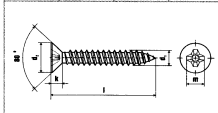

Šrouby do plechu

DIN	ČSN	ISO	EU
7981	02 1235	7049	-

ŠROUB do plechu s půlkulatou hlavou a křížovou drážkou

DIN	ČSN	ISO	EU
7982	02 1237	7050	-

ŠROUB do plechu se zápusťou hlavou a křížovou drážkou

DIN	ČSN	ISO	EU
7983	02 1239	7051	-

ŠROUB do plechu se zápusťou čočkovitou hlavou a křížovou drážkou

DIN	ČSN	ISO	EU
7504	02 1251	15480	-

ŠROUB samovrtný se šestihlannou hlavou - TEX-K

DIN	ČSN	ISO	EU
7504	02 1251	15482	-

ŠROUB samovrtný se zápusťou hlavou s křížovou drážkou - TEX-F

DIN	ČSN	ISO	EU
7504	02 1253	15481	-

ŠROUB samovrtný s půlkulatou hlavou a čtvercovou drážkou - TEX-H

DIN	ČSN	ISO	EU
7504	02 1251	15482	-

ŠROUB samovrtný pro upevnění střešních krytín s EPDM podlažkou