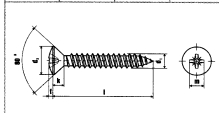

Šrouby do plechu

DIN	ČSN	ISO	EU
7981	02 1235	7049	-

ŠROUB do plechu s půlkulatou hlavou a křížovou drážkou

DIN	ČSN	ISO	EU
7982	02 1237	7050	-

ŠROUB do plechu se zápusťou hlavou a křížovou drážkou

DIN	ČSN	ISO	EU
7983	02 1239	7051	-

ŠROUB do plechu se zápusťou čočkovitou hlavou a křížovou drážkou

DIN	ČSN	ISO	EU
7504	02 1251	15480	-

ŠROUB samovrtný se šestihlannou hlavou - TEX-K

DIN	ČSN	ISO	EU
7504	02 1251	15482	-

ŠROUB samovrtný se zápusťou hlavou s křížovou drážkou - TEX-F

DIN	ČSN	ISO	EU
7504	02 1253	15481	-

ŠROUB samovrtný s půlkulatou hlavou a čtvercovou drážkou - TEX-H

DIN	ČSN	ISO	EU
7504	02 1251	15482	-

ŠROUB samovrtný pro upevnění střešních krytín s EPDM podlažkou