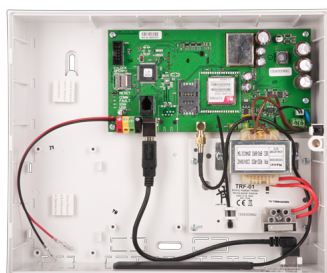

PŘEHLED POUŽITÝCH PRVKŮ

Základní prvek zabezpečovacího systému JABLOTRON 100. Ústředna pro ochranu rodinných domů, kanceláří a menších firem. Montáž pouze proškoleným technikem s platným certifikátem Jablotronu.